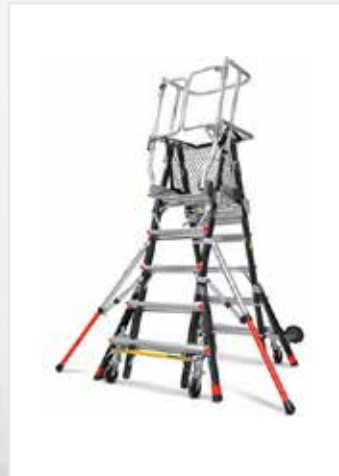

ANDAMIOS UNIPERSONALES PARA TRABAJOS EN ALTURAS

ESCALERAS
ESPECIALES **4 en 1**

ANDAMIOS UNIPERSONALES

Cuando un profesional necesita realizar un trabajo en alturas, necesita la ayuda de un andamio cómodo y seguro que le permita usar ambas manos. El Andamio Unipersonal Ecolift tiene la posibilidad de ajustarse en **diferentes alturas, superficies irregulares y/o escalonadas**, ofreciendo un valor agregado sobre cualquier otro tipo de producto.

Los **ANDAMIOS UNIPERSONALES** minimizan la posibilidad de caída en altura.

- ✓ Más rápida, ágil y segura
- ✓ Más económica
- ✓ Verificada para trabajo en altura
- ✓ Materiales dieléctricos
- ✓ Cumple con la norma ANSI A14.5- 2007 sección 7
- ✓ Escaleras Especiales (4 en 1)

ESCALERAS ESPECIALES 4 en 1

ROBUSTO

COMPACT

FIJO

**AJUSTABLE EN
DIFERENTES ALTURAS**

DESCRIPCIÓN	FIJO 2.60	FIJA 3.20	COMPACT 3.80 - 60	COMPACT 5.10 - 1.30	ROBUSTA 6.20 - 1.80
Altura de operación máxima CON operador	2.60 mt	3.20 mt	3.80 mt	5.10 mt	6.20 mt
Altura de operación mínima CON operador	N/A	N/A	3.20 mt	3.80 mt	4.40 mt
Altura de operación mínima SIN operador	60 cm	1.20 mt	1.20 mt	1.80 mt	2.40 mt

Con su capacidad de nivelación fácil combinada con su peso ligero, este modelo previene accidentes y otras lesiones en el lugar de trabajo al tiempo que proporciona la durabilidad necesaria para prácticamente cualquier trabajo.