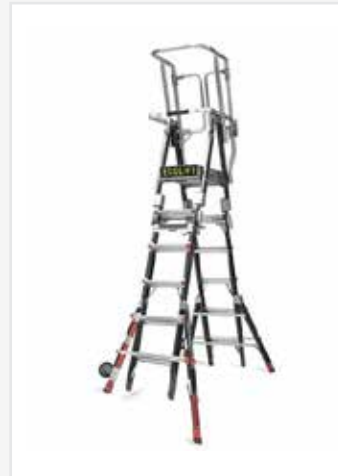

ANDAMIOS UNIPERSONALES PARA TRABAJOS EN ALTURAS

ESCALERAS
ESPECIALES **4 en 1**

ANDAMIOS UNIPERSONALES

Cuando un profesional necesita realizar un trabajo en alturas, necesita la ayuda de un andamio cómodo y seguro que le permita usar ambas manos. El Andamio Unipersonal Ecolift tiene la posibilidad de ajustarse en **diferentes alturas, superficies irregulares y/o escalonadas**, ofreciendo un valor agregado sobre cualquier otro tipo de producto.

Los **ANDAMIOS UNIPERSONALES** minimizan la posibilidad de caída en altura.

- ✓ Más rápida, ágil y segura
- ✓ Más económica
- ✓ Verificada para trabajo en altura
- ✓ Materiales dieléctricos
- ✓ Cumple con la norma ANSI A14.5- 2007 sección 7
- ✓ Escaleras Especiales (4 en 1)

ESCALERAS ESPECIALES 4 en 1

ROBUSTO

COMPACT

FIJO

**AJUSTABLE EN
DIFERENTES ALTURAS**

DESCRIPCIÓN	FIJO 2.60	FIJA 3.20	COMPACT 3.80 - 60	COMPACT 5.10 - 1.30	ROBUSTA 6.20 - 1.80
Altura de operación máxima CON operador	2.60 mt	3.20 mt	3.80 mt	5.10 mt	6.20 mt
Altura de operación mínima CON operador	N/A	N/A	3.20 mt	3.80 mt	4.40 mt
Altura de operación mínima SIN operador	60 cm	1.20 mt	1.20 mt	1.80 mt	2.40 mt

Con su capacidad de nivelación fácil combinada con su peso ligero, este modelo previene accidentes y otras lesiones en el lugar de trabajo al tiempo que proporciona la durabilidad necesaria para prácticamente cualquier trabajo.